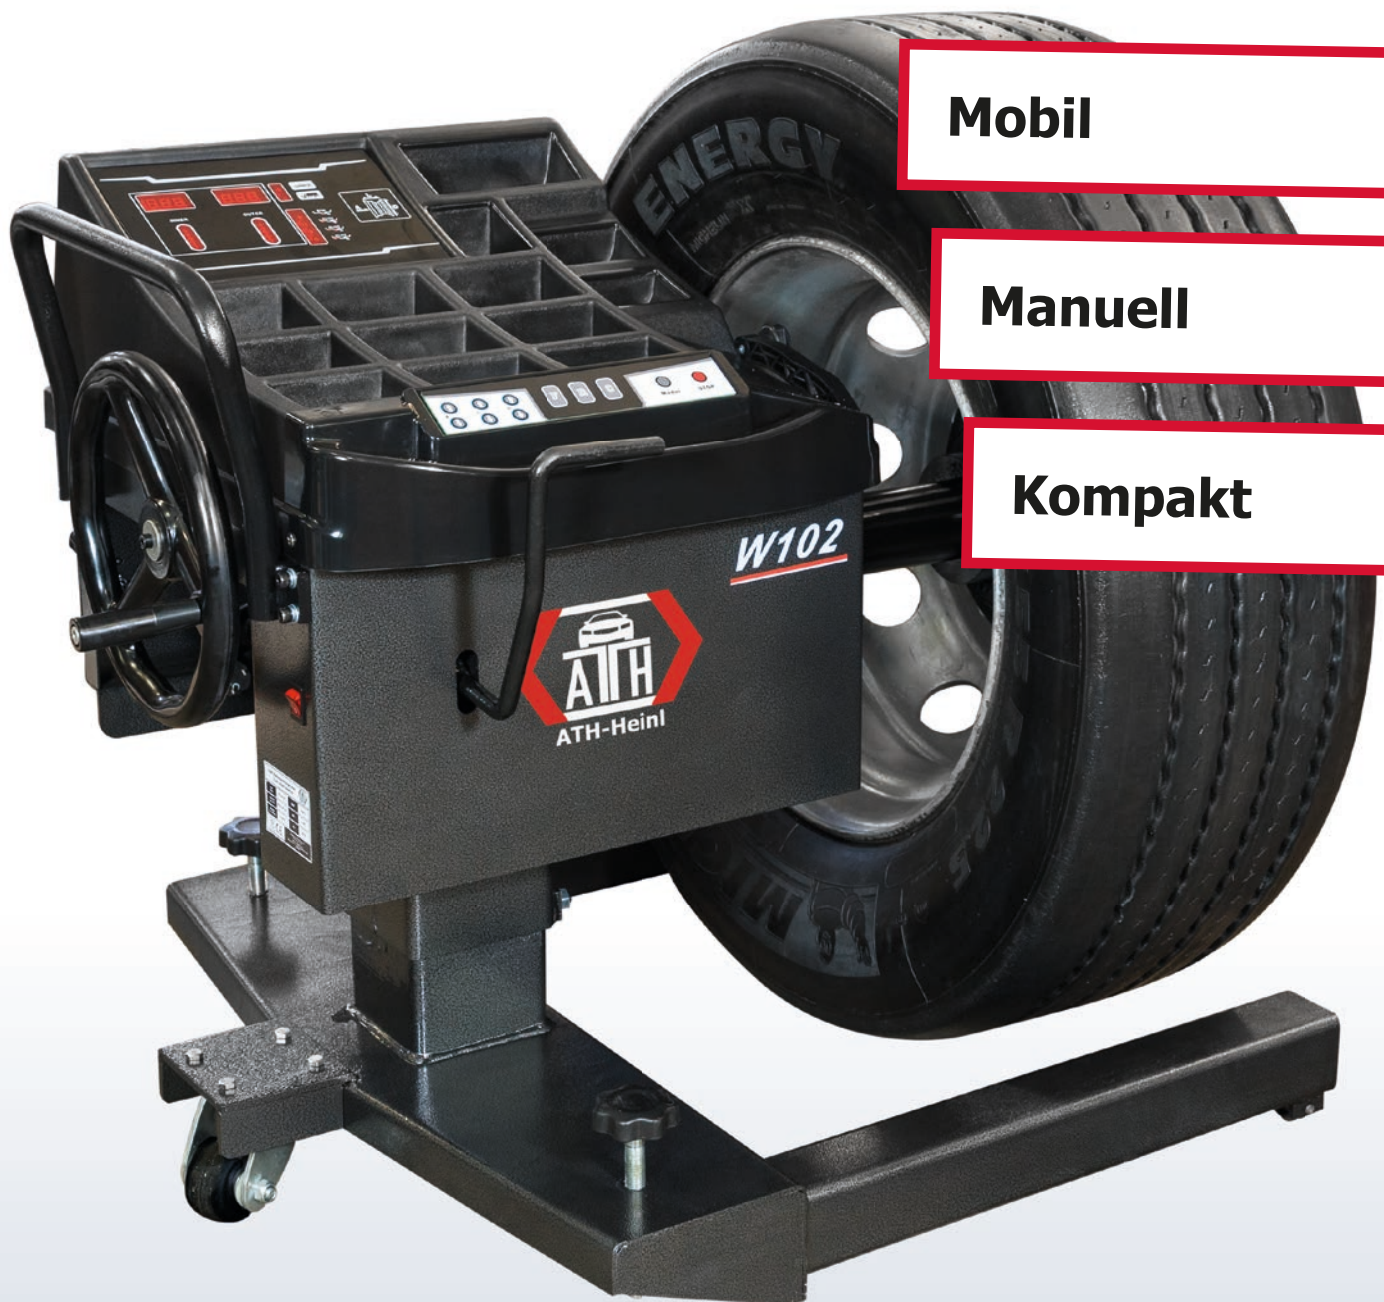

LKW-Radauswuchtmaschine ATH W102

Mobil

Manuell

Kompakt

ATH W102

Unsere neue LKW-Radauswuchtmaschine

ATH-Reifenservice

NEU

LKW-Radauswuchtmaschine ATH W102

LKW-Radauswuchtmaschine ATH W102

- **Mobile Radauswuchtmaschine** für LKW, Bus, Transporter und PKW
- Direkt am Fahrzeug oder in der Nähe einer Montiermaschine zu verwenden
- **Manueller Antrieb mit Handbremse** und **5 Auswuchtprogrammen (PKW- oder LKW-Modus)**
- Kein zusätzlicher Heber für Rad notwendig, da die komplette Wuchteinheit mit aufgespanntem Rad angehoben werden kann
- Kompakte Ausmaße
- Mikroprozessorgesteuerte Doppel-LED-Anzeige
- **Lieferumfang:** Konus-Satz (45-225 mm und 270-287 mm), Schnellspannmutter, Gewichtezeange, Felgenbreitenlehre (LKW)

Technische Daten

Radbreite	4 - 15"
Felgendurchmesser	12 - 24"
Raddurchmesser max.	1.200 mm
Radgewicht max.	200 kg
Genauigkeit PKW-Räder	+/- 1 g
Genauigkeit LKW-Räder	+/- 10 g
Wellendurchmesser	40 mm
Gewicht	221 kg
Antriebsspannung	230V / 50Hz
Artikelnummer	721602